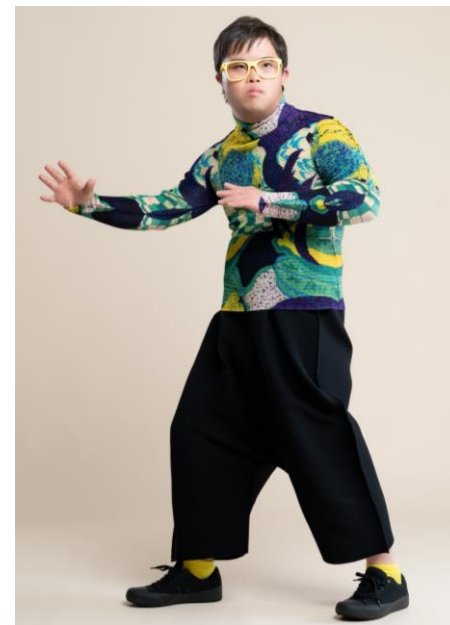

# Koji Hinooka

ダウン症候群

Height:153cm Bust:92cm Waist:87cm Hips:93cm Shoes:23.5cm

Hair:Black Eyes:Dark Brown

株式会社グローバル・モデル・ソサイエティー  
東京都中央区日本橋浜町3-16-7スプラウト日本橋浜町ビル6階  
TEL 03-6821-9797 FAX 050-3171-2022  
HP <https://gms.tokyo.jp> MAIL [info@gms.tokyo.jp](mailto:info@gms.tokyo.jp)  
Facebook <https://www.facebook.com/globalmodelsociety>  
Instagram <https://www.instagram.com/globalmodelsociety/>