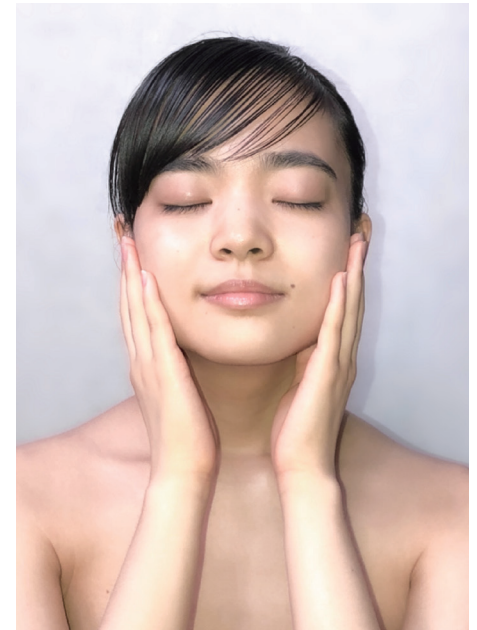

Ayane Iwashita

知的障害

Height: 154cm Bust: 75cm Waist: 58cm Hips: 80cm Shoes: 22.5cm
Hair: Brown Eyes: Dark Brown

株式会社グローバル・モデル・ソサイエティー
東京都中央区日本橋浜町3-16-7 スプラウト日本橋浜町ビル6階
TEL 03-6821-9797 FAX 050-3171-2022
HP <https://gms.tokyo.jp> MAIL info@gms.tokyo.jp
Facebook <https://www.facebook.com/globalmodelsociety>
Instagram <https://www.instagram.com/globalmodelsociety/>